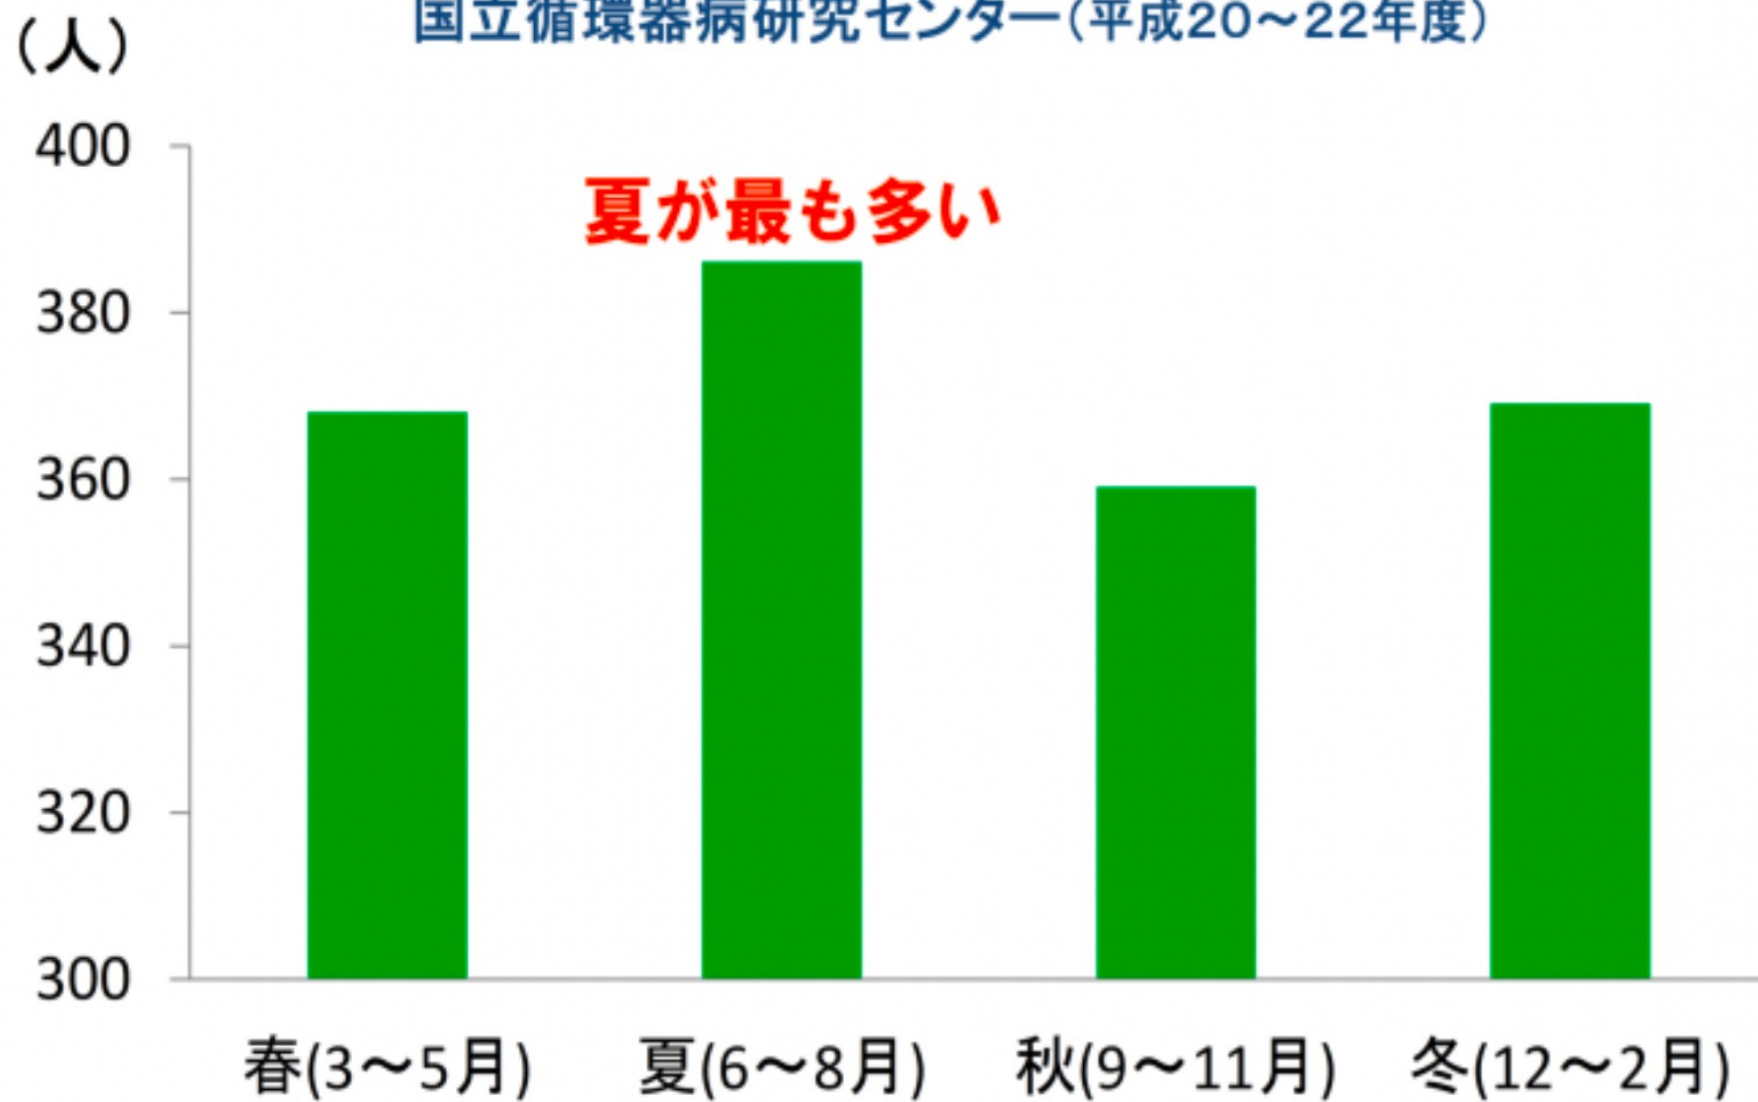

## 脳梗塞の症例数（季節別）

国立循環器病研究センター（平成20～22年度）

出典：国立循環器病研究センターホームページ